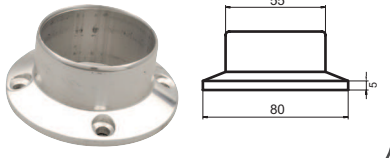

HA-3053

Ø 50 Dış Flaş
Ø 50 External Flange
74 gr/pc