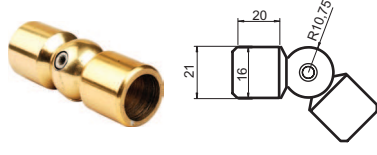

HA-3045A

45° Boru Dönüş Ø 16 45° Elbow  
Pipe Ø 16  
26 gr/pc

HA-3045B

90° Boru Dönüş Ø 50  
90° Elbow Pipe Ø 50  
445 gr/pc

HA-3045C

45° Boru Dönüş Ø 50  
45° Elbow Pipe Ø 50  
445 gr/pc

HA-3045D

Ø 16 Ayarlı Dirsek  
Ø 16 Adjustable Elbow Fitting  
40 gr/pc