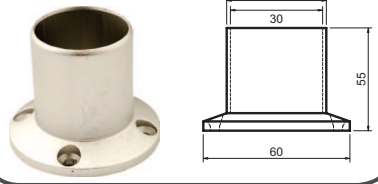

**HA-3055**

Ø 30 Dış Flaş  
Ø 30 External Flange  
50 gr/pc

HA-3055A

Ø 30 Saç Flaş  
Ø 30 Cover Ring  
10 gr/pc

HA-3055U

Ø 30 Uzun Dış Flaş  
Ø 30 External Long Flange  
72 gr/pc

HA-3056

Ø 40 Uzun Dekorlu Flaş  
Ø 40 Decorative Long Flange  
153 gr/pc