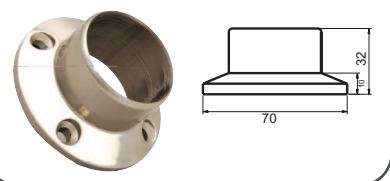

HA-3054

Ø 40 Dış Flaş
Ø 40 External Flange
73 gr/pc