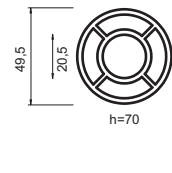

HA-3068

Delikli Dolu
Socket For Anchor Iron
108 gr/pc