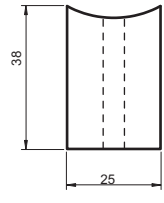

HA-3067

Ø 30 X Ø 40 Yandan Ara Bağlantı
Ø 30 X Ø 40 Strut Connector
43 gr/pc