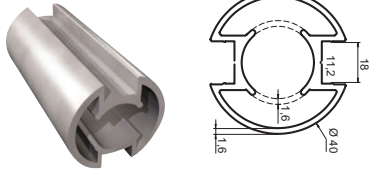

HA - 3004B

Ø 40 Boş Dikme
Ø 40 Hollow Strut 2 Canals
785 gr/mt