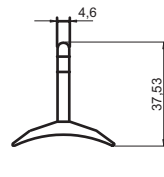

HA-3066A

İnce Ay Bağlantı
Thin Male Fitting
28 gr/pc