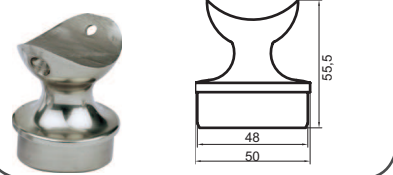

Ø 50 x Ø 50 Mafsals Bağlantı
Ø 50 x Ø 50 Pipe Connector
89 gr/pc

HA-3079