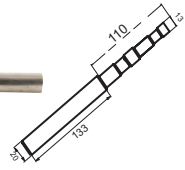

HA-3070

Ø 40 Dikme Ankraj Demiri  
Ø 40 Strut Iron Anchor  
465 gr/pc

HA-3070A

Ø 40 Dikme Kısa Ankraj Demiri  
Ø 40 Strut Short Iron Anchor  
320 gr/pc

HA-3070C

Ø 40 Dikme Alüminyum Ankraj  
Ø 40 Strut Aluminium Anchor  
137 gr/pc