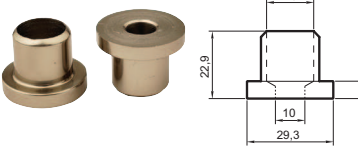

HA-3044

Ø 16 Duvar Flaşısı
Ø 16 Wall Flange
13 gr/pc