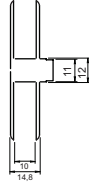

HA-3027

Ø 50 Simit Takozu  
Ø 50 Elbow Adapter  
36 gr/pc

HA-3028

Cam Tutucu (Dikme İçin)  
Glass Holder (For Strut)  
43 gr/pc

**HA-3028A**

Dikme Arası Cam Tutucu  
Glass Holder (into canal)  
45 gr/pc

**HA-3028B**