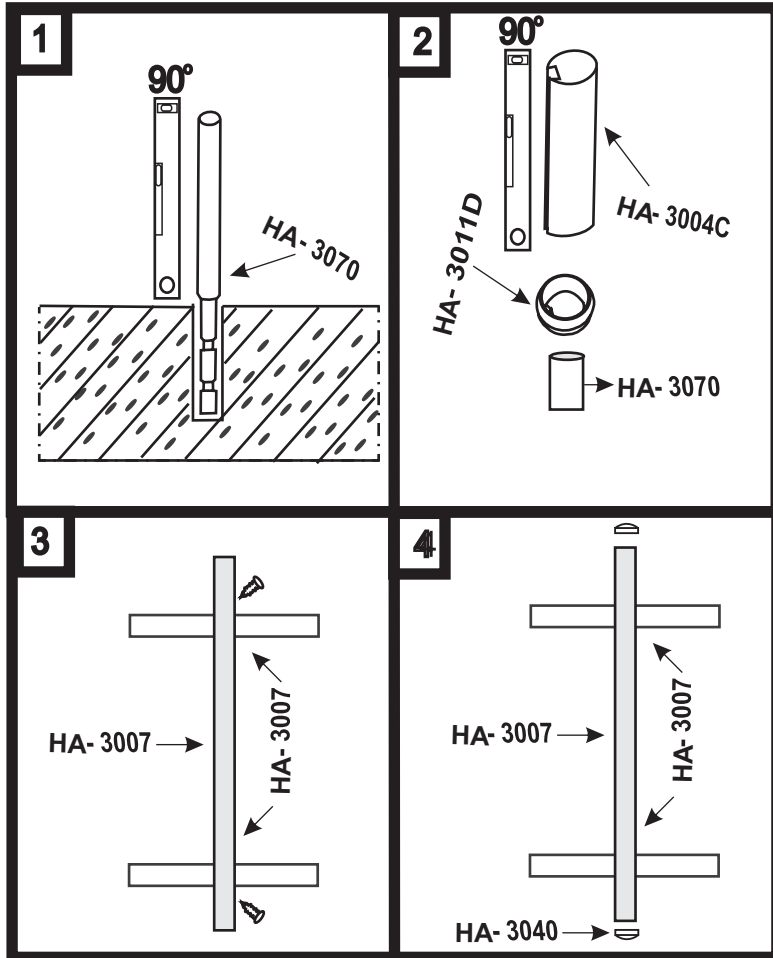

Açılan delikler içindeki tozlar, pompa yardımı ile temizlenmeli.

Ankrajların yerinden oynamaması için, epoksi veya akemi yapıştırıcı yeterli miktarda kullanılmalı, dondurucu ile iyice karıştırılmalı.

Ankraj, yapıştırıcı kurumadan teraziye alınmalı.

Projedeki yüksekliğe göre dikme boyları kesilerek, kullanılacak aksesuarlar dikmeye tam oturmalı, açıklık kalmamalı, dikmeler tam gönyesinde kesilmeli, çapak olmamalı.

Üst tutamak boruları dikmelere tam oturmalı, mafsallarda açıklık kalmamalı, vidalar tam sıkılmalı yamuk durmamalı, dikmelerin terazisine bakılarak montaja devam etmeli.

Simit dönüşlerinde simit takozları iyi sıkılmalı, en az 2 adet vida kullanılmalı, havşalar açılırken fazla veya az olmamalı, kullanılan vidaların malzemeyi sıktığından emin olunmalı.

Bilezikler yerlerine oturmalı, açıklık kalmayacak şekilde dirseklerin aralığını kapamalı.

Katlar arasında dirsek dönüşleri yapılırken, sahanlık aralarının geçişleri terazisinde olmalı.

Emniyet çubukları üst boruya uyumlu olacak şekilde ve dönüşler birbirleriyle şekülüne uygun olarak yapılmalı.

Eloksalli, satineli ve parlak malzeme yüzeylerinin çizik ve darbe almamasına dikkat edilmeli.

Uygulamaların sağlamlığı kontrol edilmeli, malzemelerin temizliği gözden geçirilmeli.

Sargı naylonu ile muhafaza altına alınarak teslim edilmeli.