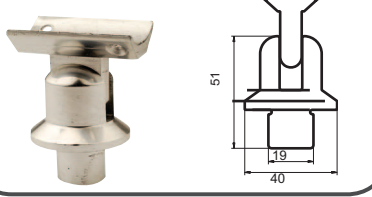

HA-3010B

Ø 40 Mafsal Takım
Ø 40 Assembled Fitting
84 gr/pc