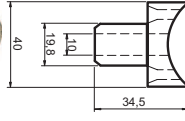

**HA-3068B**

Ø 60 Takoz  
Ø 60 Socket  
200 gr/pc

HA-3069

Ø 40 Dikme X Ø 50 Boru Kurtağzı  
Ø 40 Strut X Ø 50 Pipe Connection  
Fitting 41 gr/pc

HA-3069A

Ø 40 Dikme X Ø 40 Boru Kurtağzı  
Ø 40 Strut X Ø 40 Pipe Connection Fitting 40  
gr/pc