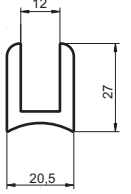

HA-3029

Boruya Göre Cam Tutucu
Glass Holder For Pipe
36 gr/pc