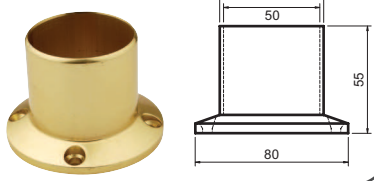

HA-3053U

Ø 50 Uzun Dış Flaş
Ø 50 External Long Flange
100 gr/pc