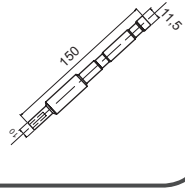

HA-3071

Kalın Ankraj Demiri  
Thick Iron Anchor  
600 gr/pc

HA-3072

Vidalı Ankraj Demiri  
Screw-Head Iron Anchor  
430 gr/pc

HA-3073

Yandan Montaj Ankraj Demiri  
Side Mounting Iron Anchor  
135 gr/pc

HA-3074