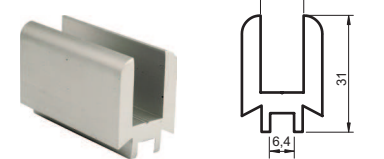

HA-3028

Cam Tutucu (Dikme İçin)
Glass Holder (For Strut)
43 gr/pc