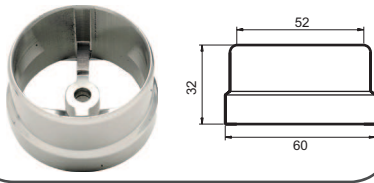

HA-3049

Ø 50 Duvar Flaşı
Ø 50 Wall Flange
55 gr/pc