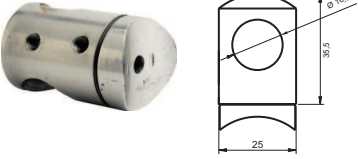

HA-3043A

Ø 16 Emniyet Çubuk Tutucu
Ø 16 Safety Pipe Holder (Dovetail)
33 gr/pc