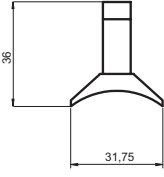

HA-3066

Duvar Dibi Aybağlantı
Male Fitting Of Wall
Connection Set 33 gr/pc