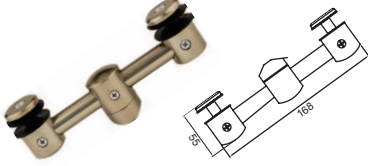

HA-3029A

Çift Taraflı Cam Tutucu
Double Sided Distance Holder
236 gr/pc