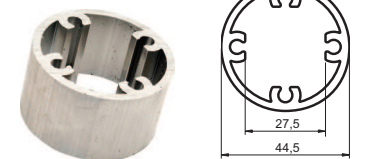

HA-3027

Ø 50 Simit Takozu
Ø 50 Elbow Adapter
36 gr/pc