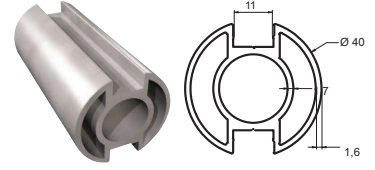

HA - 3004A

Ø 40 Dikme
Ø 40 Strut 2 Canals
918 gr/mt