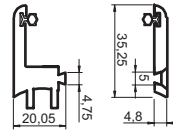

HA-3028F

Fitilli Kapaklı Cam Tutucu (Dikme için)
Demountable Glass Holder For Strut (inc.
wick) 56 gr/pc