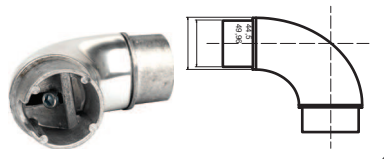

HA-3020

Ø 40 Bilezik  
Ø 40 Collar  
26 gr/pc

HA-3021

90° Simit Ø 60 Boru  
90° Elbow Fitting Ø 60 Pipe  
644 gr/pc

HA-3022

45° Simit Ø 60 Boru  
45° Elbow Fitting Ø 60  
322 gr/pc

HA-3023

90° Simit Ø 50 Boru  
90° Elbow Fitting Ø 50  
390 gr/pc

HA-3023B

90° Takozlu Simit Ø 50 Boru  
90° Hollow Elbow Fitting Ø 50  
255 gr/pc

HA-3024

45° Simit Ø 50 Boru  
45° Elbow Fitting Ø 50  
195 gr/pc

HA-3024A

Bilezikli Ayarlı Simit Ø 50 Boru İçine  
Collared Adjustable Elbow Fitting Ø 50  
Pipe (into the pipe) 353 gr/pc