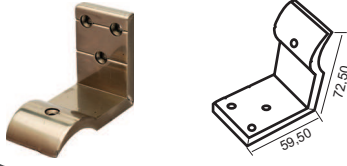

HA-3076

Akemi
Adhesive
1325 gr/pc

HA-3077

L Duvar Bağlantı
L Type Pipe Holder
83 gr/pc

HA-3077A