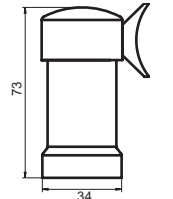

HA-3066B

Duvar Dibi Takım
Wall Connection Set
160 gr/pc