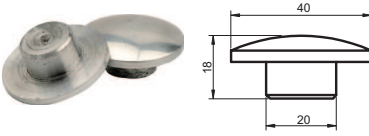

HA-3015

Ø 40 Dikme Tapa
Ø 40 Strut End Cap
26 gr/pc