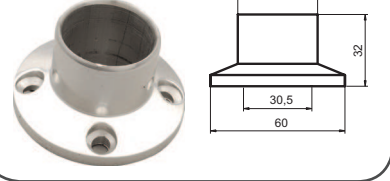

HA-3055

Ø 30 Dış Flaş
Ø 30 External Flange
50 gr/pc