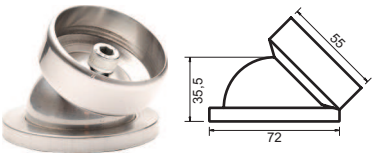

HA-3049B

Ø 50 Hareketli Flaş
Ø 50 Flexible Flange
190 gr/pc