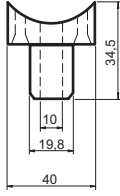

HA-3069

Ø 40 Dikme X Ø 50 Boru Kurtağzı
Ø 40 Strut X Ø 50 Pipe Connection
Fitting 41 gr/pc