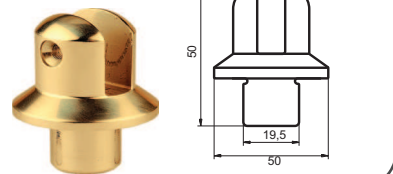

Ø 50 Dikme Yarıklı Tapa
Ø 50 Strut Female Fitting
65 gr/pc