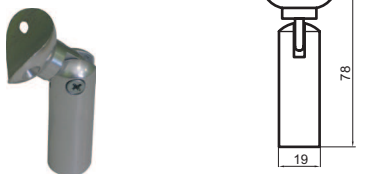

Ø 16 x Ø 40 Hareketli Mafsals Bağlantı
Ø 16 x Ø 40 Flexible Pipe Connector
39 gr/pc

HA-3047A