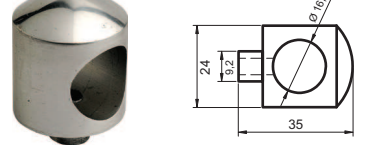

HA-3043

Ø 16 Emniyet Çubuk Tutucu
Ø 16 Safety Pipe Holder
19 gr/pc