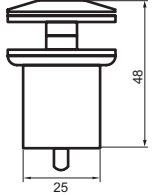

HA-3029C1

Spider Cam Tutucu
Distance Holder
59 gr/pc