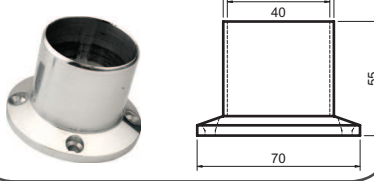

**HA-3053U**

Ø 50 Uzun Dış Flaş  
Ø 50 External Long Flange  
100 gr/pc

**HA-3054**

Ø 40 Dış Flaş  
Ø 40 External Flange  
73 gr/pc

**HA-3054A**

Ø 40 Saç Flaş  
Ø 40 Cover Ring  
13 gr/pc

**HA-3054U**

Ø 40 Uzun Dış Flaş  
Ø 40 External Long Flange  
86 gr/pc